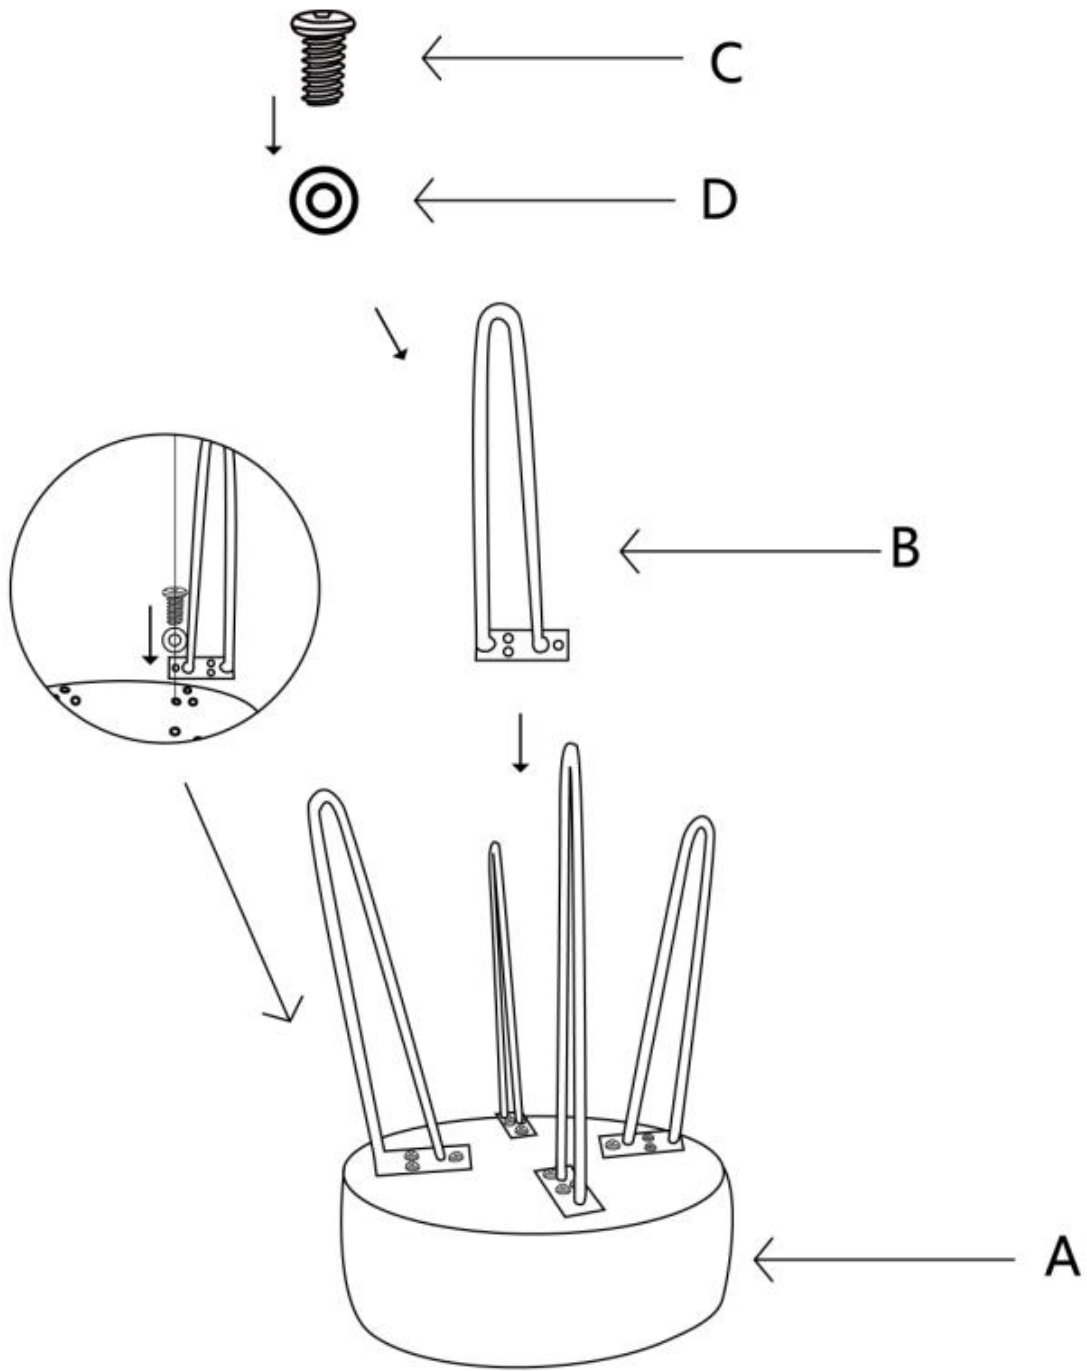

GiFi Code: 441603

 A. 1PC	 B. 4PCS	 10mm*15mm C. 12PCS	 D. 12PCS