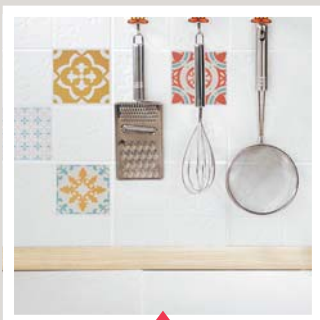

Collez,
c'est décoré !