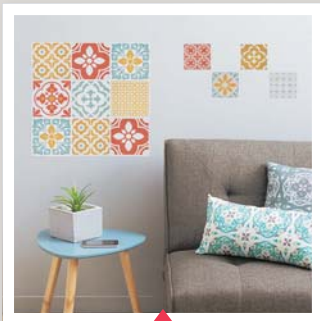

BOUGIE
Ø 9x10 cm, céramique.
Existe aussi en bleue

**5€
90**

OFFRE
VIP!

~~19⁹⁰~~

**12€
93**

LAMPE À
POSER
Ø 17x22 cm,
liège, verre,
fonctionne sur
secteur

OFFRE
VIP!

~~29⁹⁰~~

**20€
93**

MALLE DÉCO
Dim. 40x24x27 cm, fermeture
aimantée, finition faux cuir

OFFRE
VIP!

~~12⁹⁰~~

**7€
74**

BOUTEILLE DÉCO
H. 20 cm, verre

DONNEZ UN COUP DE NEUF À VOTRE MAISON !