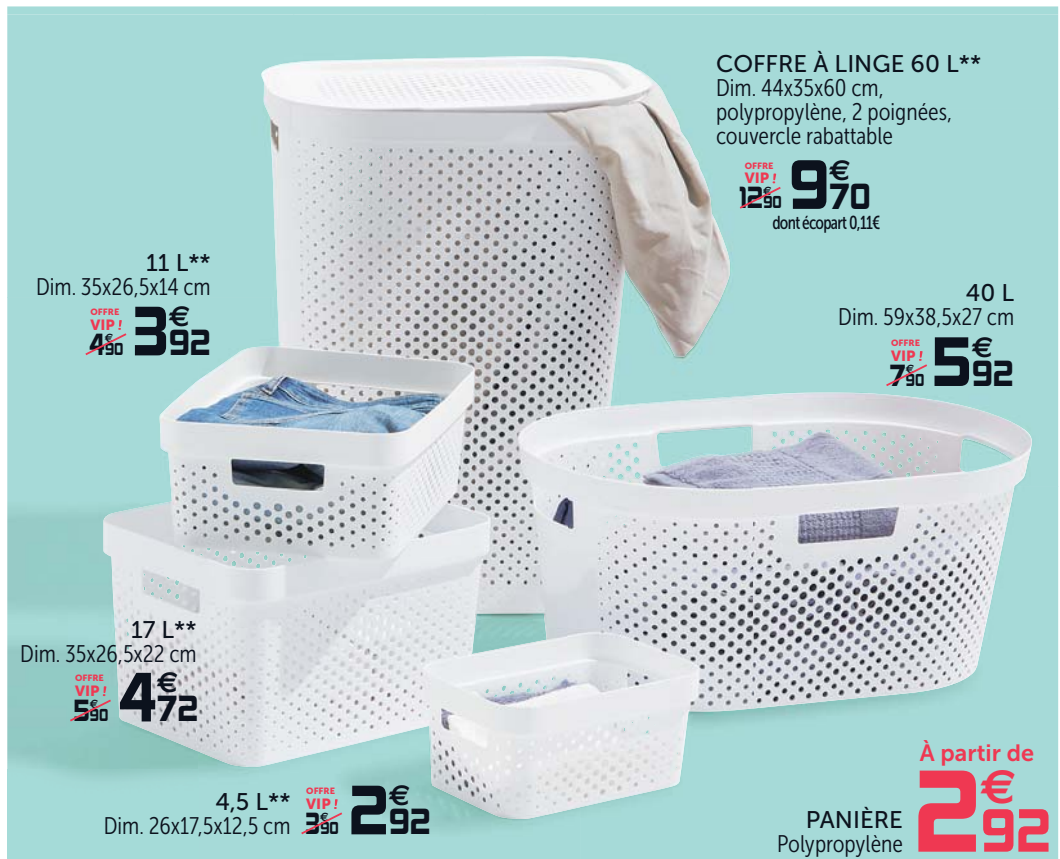

**SÉCHOIR 30 M D'ÉTENDAGE\*\***  
Dim. 71x71x132 cm, acier, polypropylène, 4 roulettes

**OFFRE VIP!**  
~~35€~~ **24€<sup>50</sup>**

**11 L\*\***  
Dim. 35x26,5x14 cm

**OFFRE VIP!**  
~~4€<sup>90</sup>~~ **3€<sup>92</sup>**