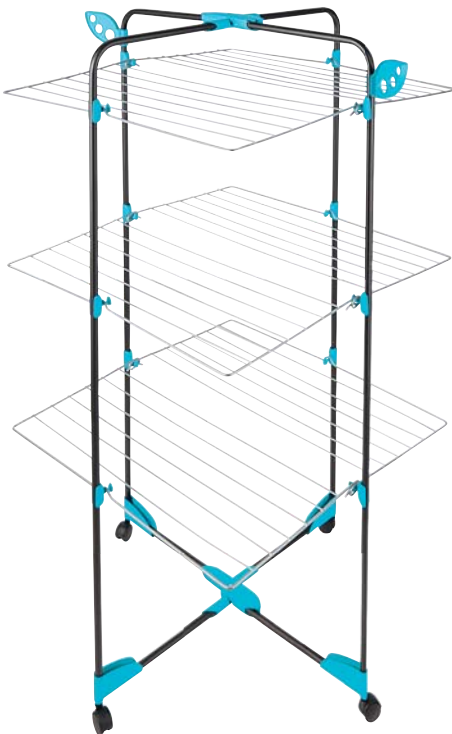

TABLE À REPASSER XL
Dim. 175x46x70/95 cm, repose fer, porte-cintre, guide fil, polyester, coton

17 L**
Dim. 35x26,5x22 cm

** Disponibilité selon arrivage, commandes possibles en magasin ou sur gif.fr

SÉCHOIR 30 M D'ÉTENDAGE**
Dim. 71x71x132 cm, acier, polypropylène, 4 roulettes

OFFRE VIP!
~~35€~~ **24€⁵⁰**