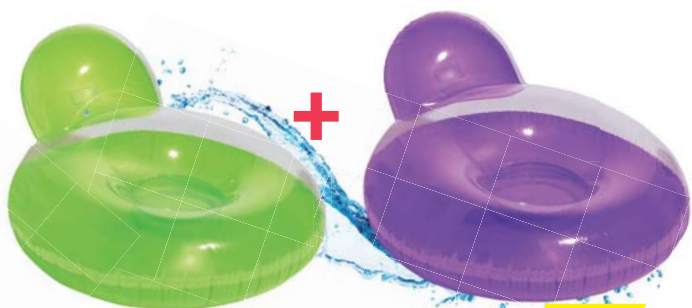

NOUILLE BAZOOKA  
L. 15, 33 ou 54 cm

À partir de **2** €

PISTOLET À EAU **3** €  
L. 28 cm, dès 3 ans

Les 111 pièces

111 BOMBES À EAU **3,90** €  
3 grappes de 37 bombes à eau, fermeture automatique quand les bombes sont remplies, adaptateur inclus

PISCINE GONFLABLE  
Dim. 262x175 cm, vinyle

**17,90** €

FRITE FLOTTANTE **2** €  
Ø 6,5x160 cm

**INTEX**  
**9€<sup>90</sup>**

FAUTEUIL Ø 119 CM  
 Vinyte

FOND MAILLÉ

SE POSE  
 SUR L'EAU OU AU SOL

FORME  
 ERGONOMIQUE

**INTEX**  
 MATELAS LOUNGE GONFLABLE  
 Dim. 188x99 cm

**17€<sup>90</sup>**

**INTEX**  
 2 FAUTEUILS GONFLABLES  
 Ø 1,37x1,22 m

Lot de 2  
**12€**

JEU GONFLABLE 4 EN 1  
 Ø 86x100 cm, 3 anneaux,  
 1 ballon de basket et de foot  
 gonflable inclus

**14€**

ÎLE GONFLABLE ENFANT  
 Dim. 63x73x127 cm, plastique, dès 3 ans

**9€<sup>90</sup>**

FOND  
 TRANSPARENT

BATEAU GONFLABLE  
 Dim. 110x71 cm

**6€**

DESIGN  
 EXCLUSIF **Gifi**

idée  
de Génie\*