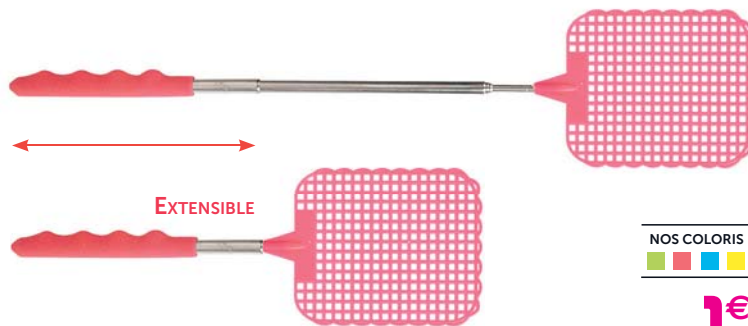

GOBELET + PAILLE **1€<sup>20</sup>**  
Cont. 45 cl, polypropylène

ALLUME-FEU RECHARGEABLE **0€<sup>95</sup>**  
L. 27 cm, plastique

NOS COLORIS  
■ ■ ■ ■

VENTILATEUR /BRUMISATEUR **3€**  
H. 27,5 cm, polypropylène, fonctionne avec 2 piles LR06