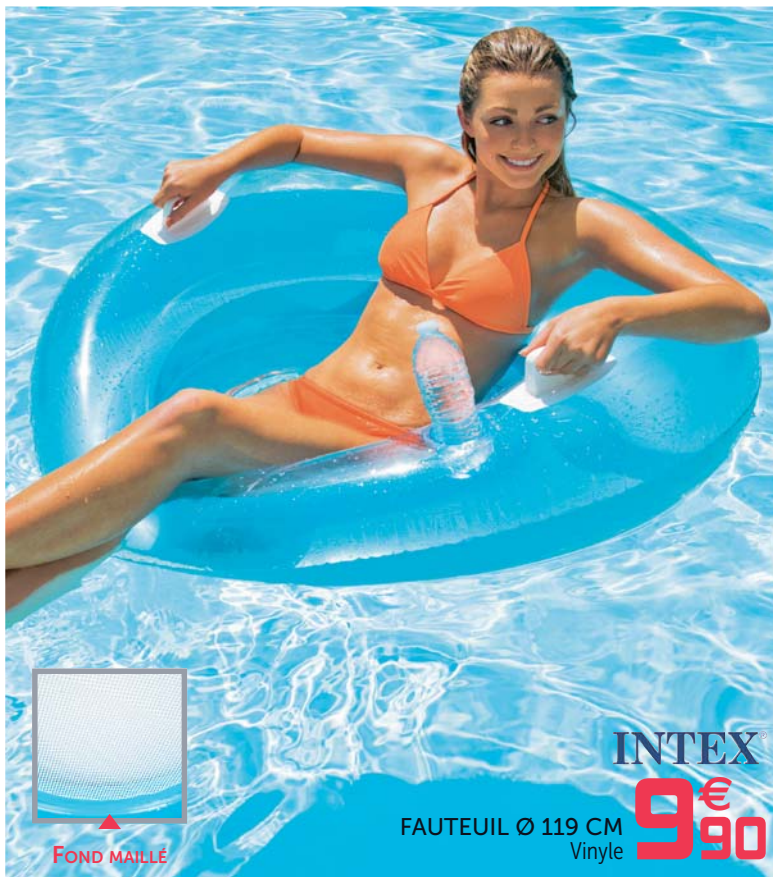

INTEX
9€⁹⁰

FAUTEUIL Ø 119 CM
Vinyte

FOND MAILLÉ